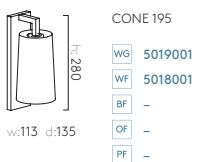

LAGO 280 (1297002 + 5018001)

LAGO 280 (1297007 + 5019001)

LAGO 280

ZONES **2 3** SHADE EXCLUDED

	LAMP	WATT	IP	CLASS		
<input type="checkbox"/> PCh 1297001 <input type="checkbox"/> MN 1297002 <input type="checkbox"/> Br 1297007	E27 LED ▼	12W max	44		<input checked="" type="checkbox"/>	<input checked="" type="checkbox"/>