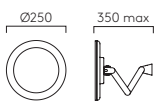

MASCALI ROUND

MASCALI SQUARE

RECOMMENDED FOR HOSPITALITY USE / Recommandé pour l'hôtellerie / Zur Verwendung im Gastgewerbe geeignet / Adatto in strutture alberghiere.

LED

NIIMI

ZONES 2 3

NEW

			LAMP	WATT	INPUT	K	Lm	IP	CLASS	I	Ⓢ	Ⓜ	
	PCh	1163001	MN	1163003	Integral LED	5.2W	Mains 230V	3000	-	44	☑	☑	☑
SQUARE	PCh	1163002			Integral LED	5.2W	Mains 230V	3000	-	44	☑	☑	☑