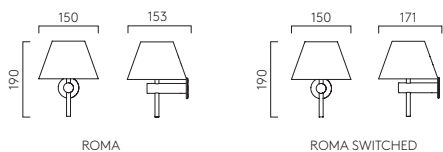

ROMA

ZONES 2 3

	LAMP	WATT	IP	CLASS			
<table border="0"> <tr> <td> 1050001</td> <td> 1050005</td> <td> 1050006</td> <td>G9 LED ▼</td> <td>3W max</td> <td>44</td> <td></td> <td>✓ - ✓</td> </tr> <tr> <td> 1050007</td> <td> 1050008</td> <td> 1050010</td> <td></td> <td></td> <td></td> <td></td> <td></td> </tr> <tr> <td> 1050009</td> <td></td> <td></td> <td></td> <td></td> <td></td> <td></td> <td></td> </tr> </table>							
SWITCHED 1050002	G9 LED ▼	3W max	44		✓	✓	✓