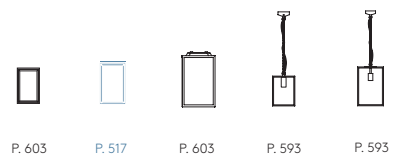

▼ LAMP EXCLUDED, SEE PAGE 685 / La lampe exclu, voir page 685 / La lampadina esclusi a pagina 685 / Das Leuchtmittel ist ausgeschlossen, sie auf Seite 685.