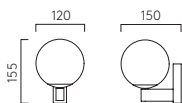

ZEPPO

▼ LAMP EXCLUDED, SEE PAGE 685 / La lampe exclu, voir page 685 / La lampadina esclusi a pagina 685 / Das Leuchtmittel ist ausgeschlossen, sie auf Seite 685.

SAGARA (1168001)

PCh

SAGARA

ZONES 2 3

	LAMP	WATT	IP	CLASS		
PCh 1168001	G9 LED▼	3W max	44		✓	✓