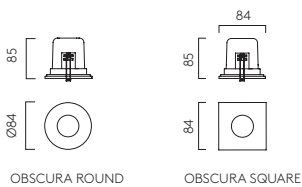

⚡ Our fire rated downlights comply with all the latest building regulations: Part B - Fire Safety. The downlights have been tested to provide a minimum of 90 minutes fire protection (BS 476: part 21).