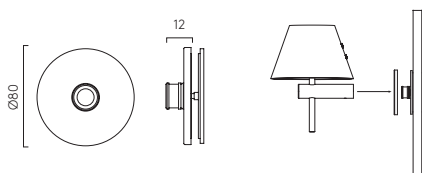

DIMENSIONS

NEW

KIT 1 PCh PCo Br MN MW MB 6001003

Ø80mm D:12mm

KIT 2 PCh 6001002

Ø25mm D:21mm

MIRROR MOUNTING KIT 1 FOR USE WITH / convient pour / zur Verwendung mit / da utilizzare con: Tube, Roma (excluding Roma Switched 1050002) & Arezzo.