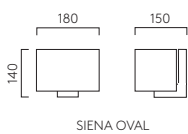

▼ LAMP EXCLUDED, SEE PAGE 685 / La lampe exclu, voir page 685 / La lampadina esclusi a pagina 685 / Das Leuchtmittel ist ausgeschlossen, sie auf Seite 685.

SIENA OVAL (1149002)

PCh

SIENA OVAL

ZONES 2 3

	LAMP	WATT	IP	CLASS		
PCh 1149002	E14 LED ▼	7W max	44		✓	✓