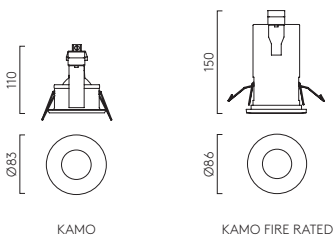

KAMO (1236014)

KAMO (1236015)

KAMO (1236011)

KAMO

ZONES 1 2 3

	LAMP	WATT	INPUT	IP	CLASS				
MW 1236013	PCh 1236014	BN 1236015	GU10 LED▼	6W max	-	65	□	Ø70	✓ - ✓
MW 1236011	PCh 1236012		GU10 LED▼	6W max	-	65	□	Ø70	✓ ✓ ✓
MW 1236001			GU5.3 LED▼	6W max	12V▼	65	◇	Ø70	✓ - ✓