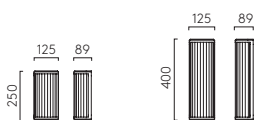

LED

MONZA 250 (1194017)

MONZA 400 (1194020)

MONZA

ZONES 2 3

			LAMP	WATT	INPUT	K	CRI	Lm	IP	CLASS		
250	1194017	1194019	Integral LED	4.7W	Mains 230V	3000	80	187	44		✓	✓
CLASSIC 250	1194003		E27 LED ▼	12W max	-	-	-	-	44		✓	-
400	1194018	1194020	Integral LED	7.3W	Mains 230V	3000	80	522	44		✓	✓