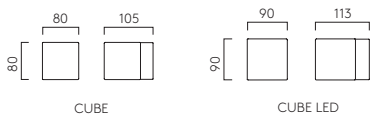

▼ LAMP EXCLUDED, SEE PAGE 685 / La lampe exclu, voir page 685 / La lampadina esclusi a pagina 685 / Das Leuchtmittel ist ausgeschlossen, sie auf Seite 685.