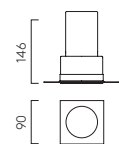

TRIMLESS SQUARE FIXED

🔥 Our fire rated downlights comply with all the latest building regulations: Part B - Fire Safety. The downlights have been tested to provide a minimum of 90 minutes fire protection (BS 476: part 21).

▼ LAMP EXCLUDED, SEE PAGE 685 / La lampe exclu, voir page 685 / La lampadina esclusi a pagina 685 / Das Leuchtmittel ist ausgeschlossen, sie auf Seite 685.