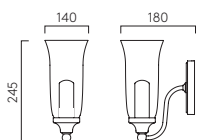

▼ LAMP EXCLUDED, SEE PAGE 685 / La lampe exclu, voir page 685 / La lampadina esclusi a pagina 685 / Das Leuchtmittel ist ausgeschlossen, sie auf Seite 685.

BIARRITZ (1314001)

PCh

BIARRITZ

ZONES 2 3

	LAMP	WATT	IP	CLASS		
PCh 1314001	G9 LED▼	3W max	44		✓	✓