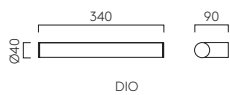

DIO

ZONES 2 3

	LAMP	WATT	INPUT	K	CRI	Lm	IP	CLASS	
PCh 1305006	Integral LED	6.5W	Mains 230V	3000	80	319	44		✓

DIO