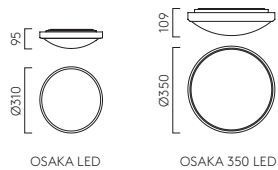

▼ LAMP EXCLUDED, SEE PAGE 685 / La lampe exclu, voir page 685 / La lampadina esclusi a pagina 685 / Das Leuchtmittel ist ausgeschlossen, sie auf Seite 685.

LED

OSAKA 350 LED (1061006)

OSAKA

ZONES 2 3

		LAMP	WATT	INPUT	K	CRI	Lm	IP	CLASS
LED	1061009	Integral LED	16W max	Mains 230V	2700	80	1048	44	
350 LED	1061006	Integral LED	23W max	Mains 230V	3000	84	1812	44	