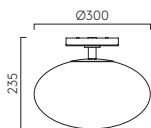

ZEPP0 CEILING

ZONES 2 3

	LAMP	WATT	IP	CLASS		
1176001	E27 LED ▼	12W max	44		✓	✓

ZEPP0

▼ LAMP EXCLUDED, SEE PAGE 685 / La lampe exclu, voir page 685 / La lampadina esclusi a pagina 685 / Das Leuchtmittel ist ausgeschlossen, sie auf Seite 685.