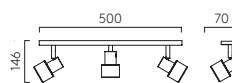

TOKAI TRIPLE BAR

▼ LAMP EXCLUDED, SEE PAGE 685 / La lampe exclu, voir page 685 / La lampadina esclusi a pagina 685 / Das Leuchtmittel ist ausgeschlossen, sie auf Seite 685.