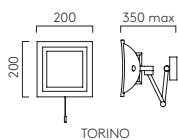

TORINO

ZONES 2 3

	LAMP	WATT	IP	CLASS				
PCh 1054001	G9 LED ▼	3W max	44		✓	✓	✓	✓

TORINO

REMOVABLE PULL-CORD SWITCH. NOT SUITABLE FOR HOSPITALITY USE /
Tirette amovibile. Pas adéquat pour l'hôtellerie / Zugschalter entfernbar. Zur
Verwendung im Gastgewerbe ungeeignet / Interruttore con filo a tirante
rimovibile. Non adatto in strutture alberghiere.

▼ LAMP EXCLUDED, SEE PAGE 685 / La lampe exclu, voir page 685 / La lampadina
esclusi a pagina 685 / Das Leuchtmittel ist ausgeschlossen, sie auf Seite 685.