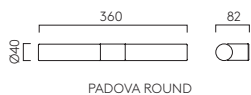

▼ LAMP EXCLUDED, SEE PAGE 685 / La lampe exclu, voir page 685 / La lampadina esclusi a pagina 685 / Das Leuchtmittel ist ausgeschlossen, sie auf Seite 685.