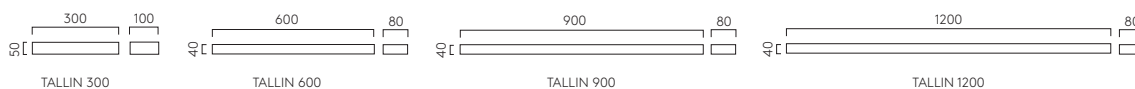

TALLIN 900 (1116003)

TALLIN

ZONES 2 3

		LAMP	WATT	IP	CLASS		
300	1116001	2G11▼	18W max	44		✓	✓
600	1116002	T5 HO▼	24W max	44		✓	✓
900	1116003	T5 HO▼	39W max	44		✓	✓
1200	1116004	T5 HO▼	54W max	44		✓	✓

ALL PRODUCTS ON THIS PAGE CAN BE MIRROR-MOUNTED (P.119) / Tous les produits sur cette page peuvent être montés sur miroir (P.119) / Diese Produkte sind zur Montage am Spiegel geeignet (P.119) / Tutti i prodotti di questa pagina possono essere fissati ad uno specchio (P.119).