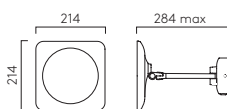

MASCALI SQUARE

RECOMMENDED FOR HOSPITALITY USE / Recommandé pour l'hôtellerie / Zur Verwendung im Gastgewerbe geeignet / Adatto in strutture alberghiere.