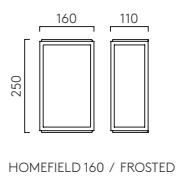

HOMEFIELD

ZONES

	MB	PN	Br	MW	AB	LAMP	WATT	IP	CLASS		
160	1095001	1095003	1095029	1095012	1095032	E27 LED ▼	12W max	44	⊕	✓	✓
FROSTED	1095008	1095009	1095030			E27 LED ▼	12W max	44	⊕	✓	✓