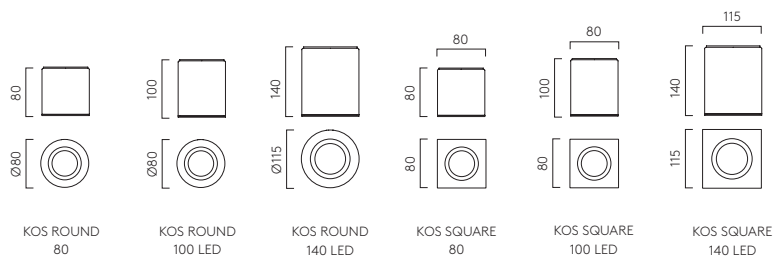

▼ LAMP EXCLUDED, SEE PAGE 685 / La lampe exclu, voir page 685 / La lampadina esclusi a pagina 685 / Das Leuchtmittel ist ausgeschlossen, sie auf Seite 685.