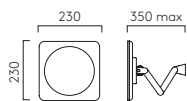

NIIMI SQUARE