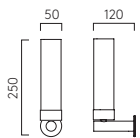

TUBE (1021001)

TUBE (1021001)

TUBE

ZONES 2 3

	LAMP	WATT	IP	CLASS		
1021001	E14 LED ▼	7W max	44		✓	✓

TUBE

ALL PRODUCTS ON THIS PAGE CAN BE MIRROR-MOUNTED (P.119) / Tous les produits sur cette page peuvent être montés sur miroir (P.119) / Diese Produkte sind zur Montage am Spiegel geeignet (P.119) / Tutti i prodotti di questa pagina possono essere fissati ad uno specchio (P.119).