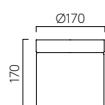

SABINA 170

SABINA 280/280 LED

SABINA SQUARE

▼ LAMP EXCLUDED, SEE PAGE 685 / La lampe exclu, voir page 685 / La lampadina esclusi a pagina 685 / Das Leuchtmittel ist ausgeschlossen, sie auf Seite 685.

LED

KIWI CEILING (1390002)