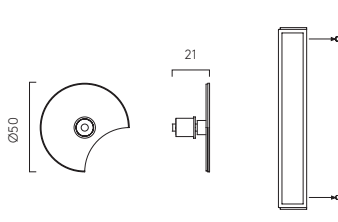

DIMENSIONS

NEW

KIT 1 PCh PCo Br MN MW MB 6001003

Ø80mm D:12mm

KIT 2 PCh 6001002

Ø25mm D:21mm

MIRROR MOUNTING KIT 1 FOR USE WITH / convient pour / zur Verwendung mit / da utilizzare con: Tube, Roma (excluding Roma Switched 1050002) & Arezzo.