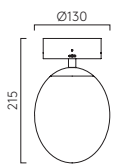

KIWI CEILING