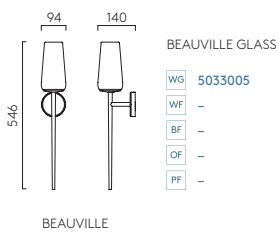

P. 141

P. 137

BEAUVILLE (1388002 + 5033005)

BEAUVILLE (1388001 + 5033005)

BEAUVILLE

ZONES **2 3** SHADE EXCLUDED

	LAMP	WATT	IP	CLASS	
PCh 1388001	E27 LED ▼	12W max	44		✓
Br 1388002					

▼ LAMP EXCLUDED, SEE PAGE 685 / La lampe exclu, voir page 685 / La lampadina esclusi a pagina 685 / Das Leuchtmittel ist ausgeschlossen, sie auf Seite 685.