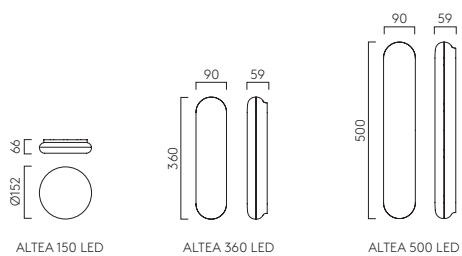

▼ LAMP EXCLUDED, SEE PAGE 685 / La lampe exclu, voir page 685 / La lampadina esclusi a pagina 685 / Das Leuchtmittel ist ausgeschlossen, sie auf Seite 685.

LED

ALTEA

ZONES 2 3

	LAMP	WATT	INPUT	K	CRI	Lm	IP	CLASS	
150 LED	1133004	8.1W	Mains 230V	2700	80	415	44		
360 LED	1133005	15.6W	Mains 230V	3000	80	650	44		-
500 LED	1133006	20.3W	Mains 230V	3000	80	858	44		-