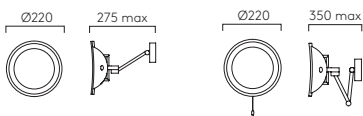

GENOVA

ZONES 2 3

	LAMP	WATT	IP	CLASS				
PCh 1055001	G9 LED▼	3W max	44		✓	✓	✓	✓

GENA / GENA PLUS

GENOVA

GENA/GENOVA: REMOVABLE PULL-CORD SWITCH. NOT SUITABLE FOR HOSPITALITY USE / Tirette amovibile. Pas adéquat pour l'hôtellerie / Zugschalter entfernbar. Zur Verwendung im Gastgewerbe ungeeignet / Interruttore con filo a tirante rimovibile. Non adatto in strutture alberghiere.