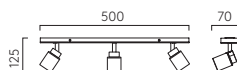

COMO SINGLE

COMO TWIN

COMO TRIPLE ROUND

COMO TRIPLE BAR

COMO TWIN: Removable pull-cord switch / Tirette amovibile / Zugschalter entfernbar / Interruttore con filo a tirante rimovibile.

▼ LAMP EXCLUDED, SEE PAGE 685 / La lampe exclu, voir page 685 / La lampadina esclusi a pagina 685 / Das Leuchtmittel ist ausgeschlossen, sie auf Seite 685.