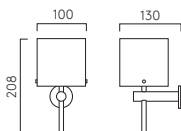

▼ LAMP EXCLUDED, SEE PAGE 685 / La lampe exclu, voir page 685 / La lampadina esclusi a pagina 685 / Das Leuchtmittel ist ausgeschlossen, sie auf Seite 685.

AREZZO WALL (1049001)

PCh

AREZZO WALL

ZONES 2 3

	LAMP	WATT	IP	CLASS		
PCh 1049001	G9 LED ▼	3W max	44		✓	✓