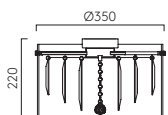

ASINI

ZONES 2 3

PCh 1324001

LAMP	WATT	CLASS		
G9 LED ▼	3 x 3W max		✓	✓

ASINI

▼ LAMP EXCLUDED, SEE PAGE 685/La lampe exclu, voir page 685/La lampadina esclusi a pagina 685/Das Leuchtmittel ist ausgeschlossen, sie auf Seite 685.