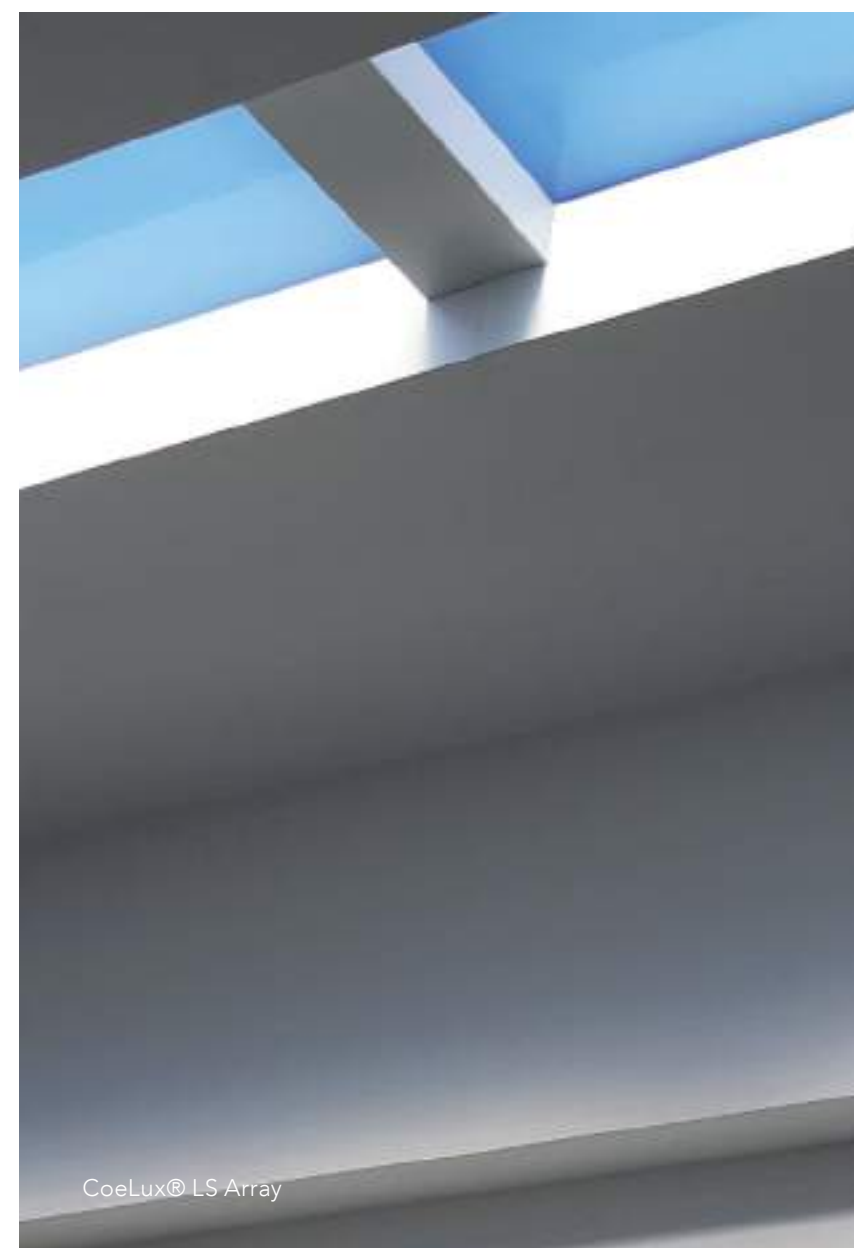

Coelux LS Array è posizionabile in verticale per creare scenografici spaccati di cielo.

Coelux® LS Array

The frame spacing of Coelux LS Array creates shadows and light effects.

L'intervallo del frame di Coelux LS Array crea ombre e giochi di luce.