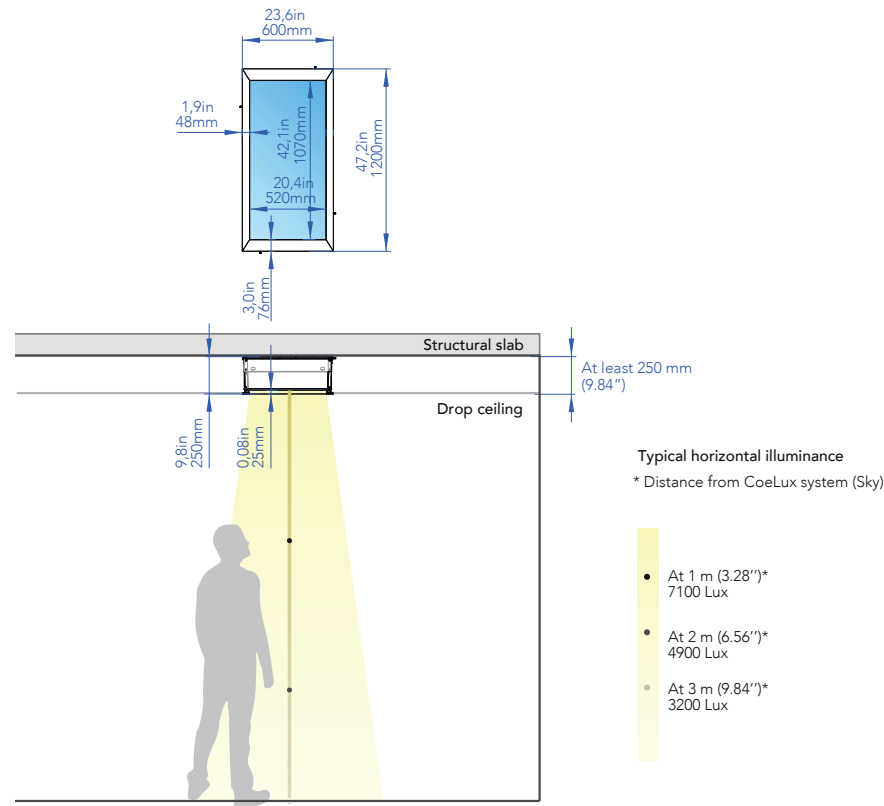

CoeLux® HT25

TECHNICAL INFORMATIONS:

SKYLIGHT SIZE <i>Dimensione dello skylight</i>	520 x 1070 mm | 22.4 x 42.1"
WEIGHT <i>Peso</i>	50 kg | 110 lb
NECESSARY SPACE FOR INSTALLATION* <i>Dimensioni minime necessarie</i>	1200 x 600 x 250 mm | 47.2 x 23.6 x 9.8"

POWER INPUT <i>Power input</i>	2 channels at 24 V DC
POWER CONSUMPTION <i>Consumo energetico</i>	170 W (Max) - 170 W (Typical)
TOTAL LIGHT OUTPUT <i>Emissione luminosa</i>	5800 lm
FRAME <i>Cornice</i>	The frame can be ceiling mounted or recessed flushed mounted La cornice può essere montata a filo del contro-soffitto o leggermente sporgente
ORDER CODE | CERTIFICATION <i>Codice di ordinazione | Certificazione</i>	HT25 | CE, CB, UL

FRAME SETTINGS: