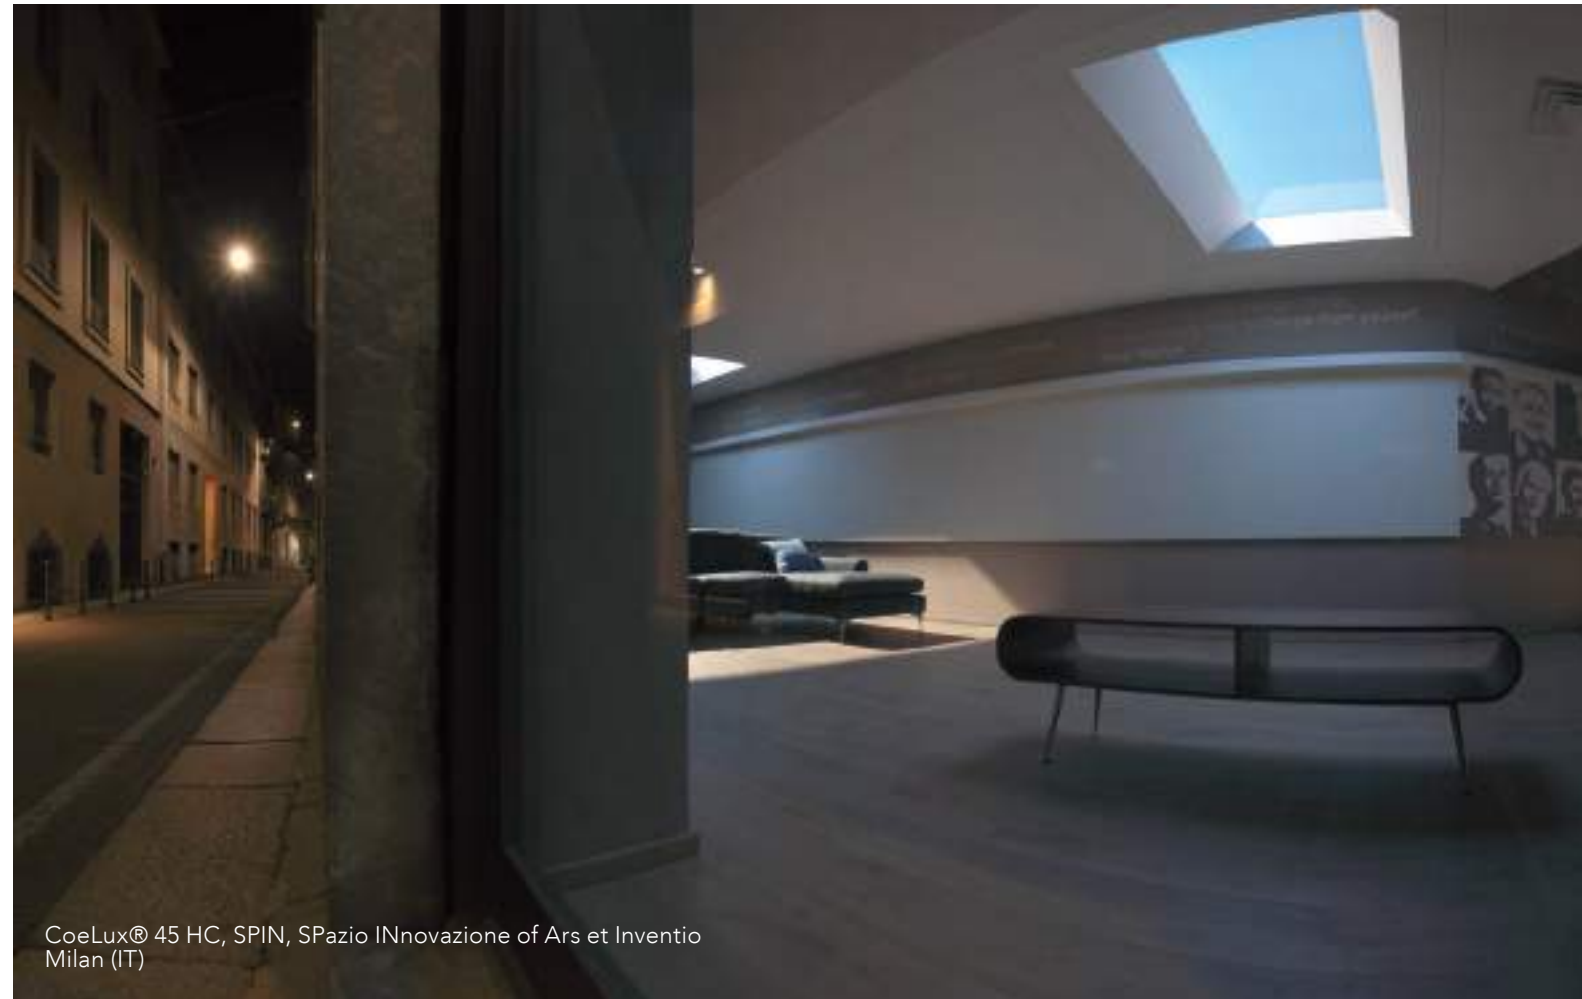

Coelux® 45 HC, SPIN, SPazio INnovazione of Ars et Inventio
Milan (IT)

"One day, while admiring Magritte's painting "Empire des Lumieres", I had an amazing artistic realization when I understood the fantastic paradox the painting depicts: a house, dimly lit by a street lamp in the dark of night, and behind it, a bright daytime blue sky, streaked with white clouds. Two very realistic, seemingly trivial scenes, which together make a masterpiece.

So I learned that art, even if surrealistic, is a 'window on the real world': an opening, through which we can look and discover, amazed like children, the reality that exists. For me, Coelux is a surreal window on the real world."

Coelux founder and CEO, Prof. Paolo Di Trapani

"Un giorno, ammirando il quadro di Magritte "Empire des Lumieres", ho avuto una sorprendente realizzazione artistica quando ho capito il fantastico paradosso che il quadro raffigura: una casa, scarsamente illuminata da un lampione nel buio della notte, e dietro di essa un cielo azzurro di giorno, striato di nuvole bianche. Due scene molto realistiche e apparentemente banali, che insieme formano un capolavoro. Così ho imparato che l'arte, anche se surreale, è una "finestra sul mondo reale": un'apertura, attraverso la quale possiamo guardare e scoprire, stupiti come bambini, la realtà che esiste. Per me, Coelux è una finestra surreale sul mondo reale".

Coelux founder and CEO, Prof. Paolo Di Trapani