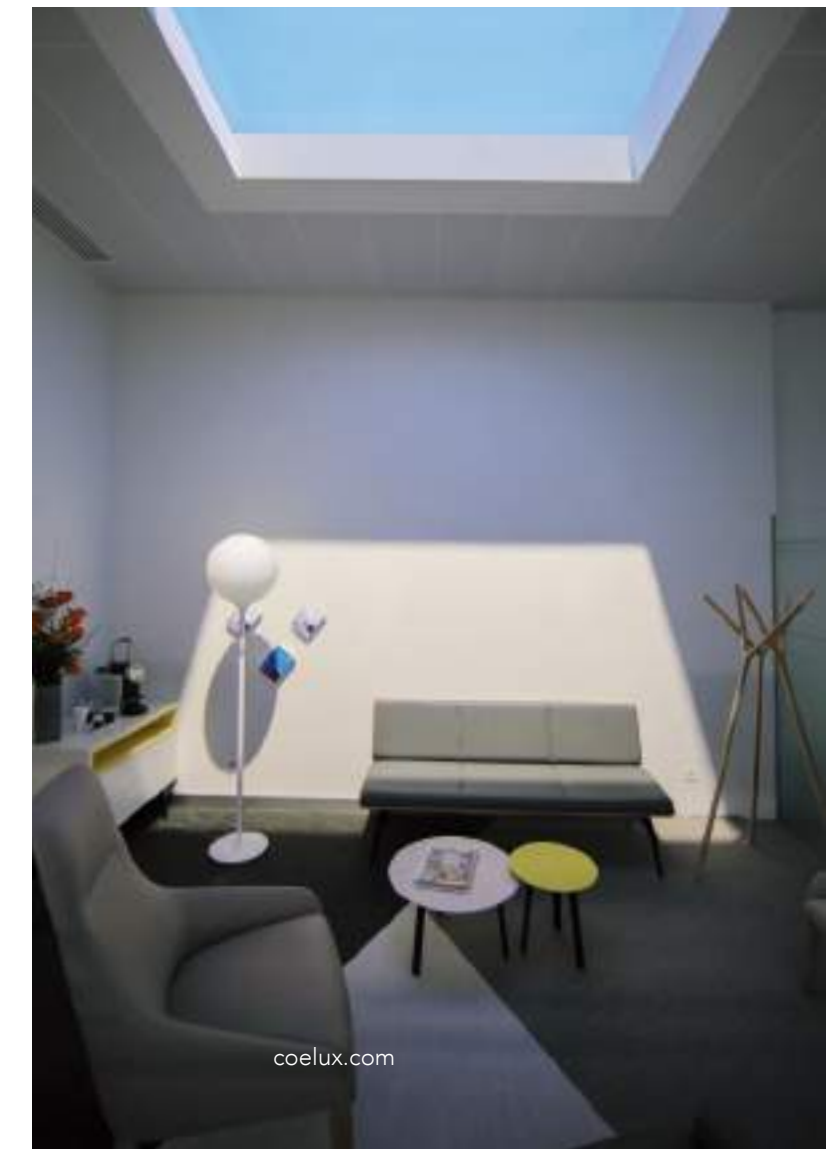

A NEW CARE APPROACH OF THE ARCHITECTURAL SPACES

Una nuovo approccio di cura degli spazi architettonici

Within the lighting design of the Department of Oncological Radiology of the La Tour Hospital in Geneva (CH), several high-tech CoeLux systems have been installed to create the perception of natural and comfortable lighting throughout the department, even though it is in the third basement. The light has an effect on the visual, biological and emotional functions, and the patients and healthcare staff in the department are outstanding proof of this.

All'interno del progetto illuminotecnico del dipartimento di Radiologia Oncologica dell'Ospedale La Tour di Ginevra (CH), sono stati inseriti diversi sistemi high-tech CoeLux per creare in tutto il reparto la percezione di un'illuminazione naturale e confortevole, nonostante esso si trovi al piano -3. La luce ha effetto sulle funzioni visive, biologiche ed emotive ed i pazienti e il personale sanitario del reparto ne sono una straordinaria testimonianza.