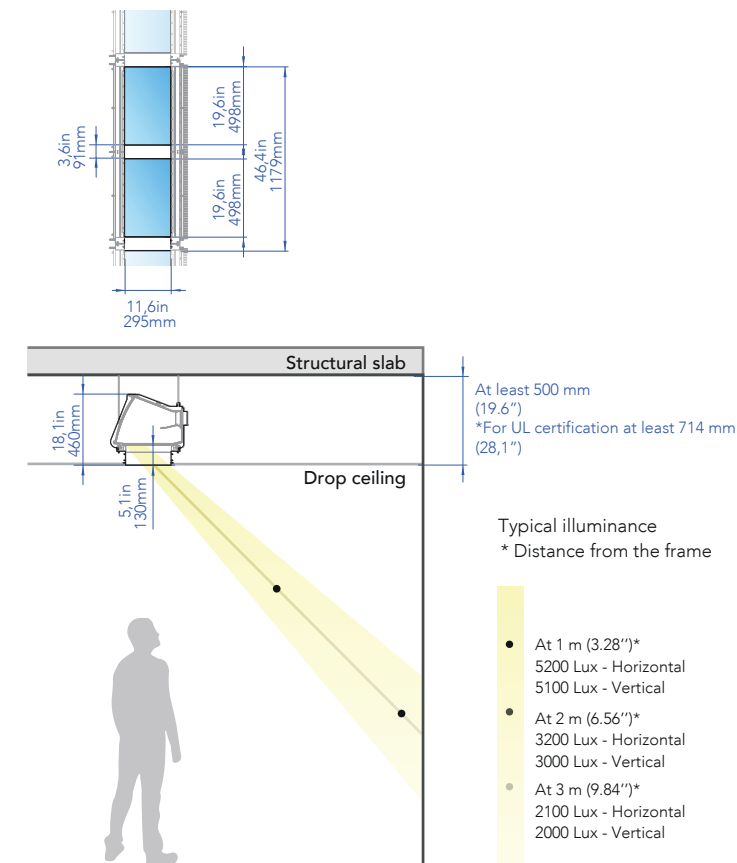

SKYLIGHT SIZE <i>Dimensione dello skylight</i>	498 x 295 mm (x2) | 19.6 x 11.6" (x2)
WEIGHT <i>Peso</i>	24 kg | 55 lb
NECESSARY SPACE FOR INSTALLATION* <i>Dimensioni minime necessarie</i>	1159 x 500 x 460 mm | 45.6 x 19.7 x 18.1"

*dimensions may differ slightly depending on the versions
*le dimensioni possono differire leggermente a seconda delle varianti

VERSIONS AVAILABLE <i>Varianti disponibili</i>	45° 0.1-100%	45° 0.1-100%
	Drivers included	Drivers not included
POWER INPUT <i>Power input</i>	100-240 V~ 50/60 Hz	4 channels, 450 mA each channel, 42 Vdc
POWER CONSUMPTION <i>Consumo energetico</i>	100 W (Max) - 90 W (Typical)	80 W (Max) - 80 W (Typical)
TOTAL LIGHT OUTPUT <i>Emissione luminosa</i>	3000 lm	3000 lm
MODULES <i>Modulo</i> ORDER CODE | CERTIFICATION <i>Codice di ordinazione | Certificazione</i>	Head LS_ARRAY_HEAD_UL | UL, FCC * LS_ARRAY_HEAD_BIS | BIS	Head LS_ND_ARRAY_HEAD_CE | CE,CB, PSE LS_ND_ARRAY_HEAD_CCC | CCC, CE LS_ND_ARRAY_HEAD_KC | KC
MODULES <i>Modulo</i> ORDER CODE | CERTIFICATION <i>Codice di ordinazione | Certificazione</i>	Middle LS_ARRAY_MIDDLE_UL | UL, FCC * LS_ARRAY_MIDDLE_BIS | BIS	Middle LS_ND_ARRAY_MIDDLE_CE | CE,CB, PSE LS_ND_ARRAY_MIDDLE_CCC | CCC, CE LS_ND_ARRAY_MIDDLE_KC | KC
MODULES <i>Modulo</i> ORDER CODE | CERTIFICATION <i>Codice di ordinazione | Certificazione</i>	Single LS_ARRAY_SINGLE_UL | UL, FCC * LS_ARRAY_SINGLE_BIS | BIS	Single LS_ND_ARRAY_SINGLE_CE | CE,CB, PSE LS_ND_ARRAY_SINGLE_CCC | CCC, CE LS_ND_ARRAY_SINGLE_KC | KC

*Inspection hatch: required close to the projector.
*Botola di ispezione: necessaria vicino al proiettore.