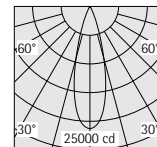

h(m)	E(lx)	D(m)	Luminaire Φ
1	21281	0.50	5627lm
2	5320	1.00	
3	2365	1.50	
4	1330	1.99	
5	851	2.49	

Connected load	
Dim	70.0W
DALI	70.0W

Spherolit lens, flood 36W 4950lm

White
77728.000 Dim
77624.000 DALI

Black
77784.000 Dim
77636.000 DALI

Silver
74076.000 Dim
74333.000 DALI

Spherolit lens, flood 57W 7380lm

White
77656.000 Dim
77522.000 DALI

Black
77679.000 Dim
77596.000 DALI

Silver
74089.000 Dim
74361.000 DALI

More light colours on the internet
Technical data and article numbers
for other light colours on
www.erco.com/stella