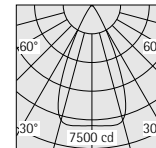

Spherolit lens, wide flood
57W 5580lm

White	Black	Silver
77657.000 Dim	77680.000 Dim	74088.000 Dim
77523.000 DALI	77597.000 DALI	74360.000 DALI