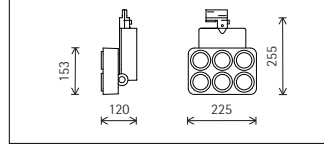

Weight 3.1kg
LMF E