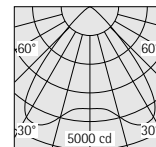

h(m)	E(lx)	D(m)
1	11086	0.91
2	2772	1.82
3	1232	2.73
4	693	3.65
5	443	4.56

Luminaire	Φ	7440lm
Connected load		
Dim	87.0W	
DALI	88.0W	

h(m)	E(lx)	D(m)
1	3554	1.74
2	889	3.48
3	395	5.22
4	222	6.95
5	142	8.69