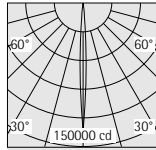

h(m)	E(lx)	D(m)
1	134264	0.10
2	33566	0.21
3	14918	0.31
4	8391	0.42
5	5371	0.52

Spherolit lens, narrow spot
28W 2940lm

White	Black	Silver
77907.000 Dim	77909.000 Dim	74307.000 Dim
77895.000 DALI	77897.000 DALI	74317.000 DALI

Luminaire	Φ	2376lm
Connected load		
Dim	34.0W	
DALI	35.0W