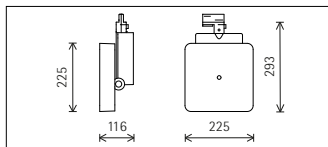

Stella Spotlight

LED module:
76W
7440lm - 9840lm

Weight 3.5kg
LMF E

h(m)	E(lx)	D(m)	Luminaire Φ
		6°	5690lm
1	325213	0.10	Connected load Dim 91.0W DALI 91.0W
2	81303	0.21	
3	36135	0.31	
4	20326	0.42	
5	13009	0.52	