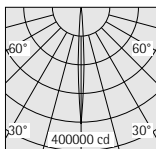

Stella Spotlight

LED module:
76W
7440lm - 9840lm

Weight 3.5kg
LMF E

h(m)	E(lx)	D(m)	Luminaire Φ
		6°	5690lm
1	325213	0.10	Connected load Dim 91.0W DALI 91.0W
2	81303	0.21	
3	36135	0.31	
4	20326	0.42	
5	13009	0.52	