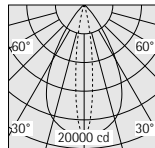

h(m)	E(lx)	D(m)
1	18012	1.15
2	4503	2.31
3	2001	3.46
4	1126	4.62
5	720	5.77

Luminaire	Φ	5696lm
Connected load		
Dim	87.0W	
DALI	88.0W	

Spherolit lens, oval flood

74W 7290lm

White
77671.000 Dim
77538.000 DALI

Black
77695.000 Dim
77612.000 DALI

Silver
74103.000 Dim
74344.000 DALI