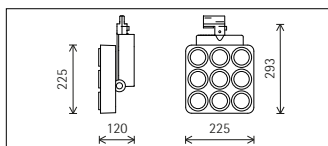

Weight 4kg
LMF E