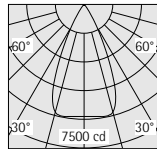

h(m)	E(lx)	D(m)	Luminaire Φ	3969lm
1	5856	0.91		
2	1464	1.82		
3	651	2.73		
4	366	3.65		
5	234	4.56		

Spherolit lens, wide flood
36W 4950lm

White	Black	Silver
77730.000 Dim	77787.000 Dim	74074.000 Dim
77626.000 DALI	77638.000 DALI	74330.000 DALI