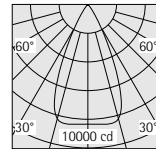

h(m)	E(lx)	D(m)	Luminaire Φ	5621lm
1	8339	0.91		
2	2085	1.82		
3	927	2.73		
4	521	3.65		
5	334	4.56		

Spherolit lens, wide flood
57W 7380lm

White	Black	Silver
77658.000 Dim	77681.000 Dim	74087.000 Dim
77524.000 DALI	77598.000 DALI	74359.000 DALI