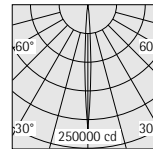

Spherolit lens, narrow spot
39W 4970lm

White	Black	Silver
77904.000 Dim	77906.000 Dim	74309.000 Dim
77892.000 DALI	77894.000 DALI	74319.000 DALI

h(m)	E(lx)	D(m)	Luminaire	Φ	3907lm
1	218055	0.10			
2	54514	0.21			
3	24228	0.31			
4	13628	0.42			
5	8722	0.52