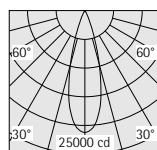

h(m)	E(lx)	D(m)	Luminaire Φ
		29°	5689lm
1	21237	0.52	Connected load Dim 87.0W DALI 88.0W
2	5309	1.03	
3	2360	1.55	
4	1327	2.07	
5	849	2.59	

Spherolit lens, flood
74W 7290lm

White	Black	Silver
77666.000 Dim	77690.000 Dim	74098.000 Dim
77533.000 DALI	77607.000 DALI	74350.000 DALI