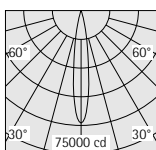

Weight 4kg
LMF E

h(m)	E(lx)	D(m)	Luminaire Φ
		15°	5801lm
1	58804	0.26	Connected load Dim 87.0W DALI 88.0W
2	14701	0.53	
3	6534	0.79	
4	3675	1.05	
5	2352	1.32	

LED warm white
3000K CRI 92
Version 2

Spherolit lens, spot
74W 7290lm