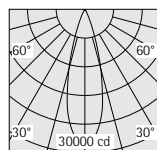

h(m)	E(lx)	D(m)	Luminaire Φ
		29°	7480lm
1	27923	0.52	Connected load Dim 87.0W DALI 88.0W
2	6981	1.03	
3	3103	1.55	
4	1745	2.07	
5	1117	2.59	

Spherolit lens, flood
74W 9585lm

White	Black	Silver
77667.000 Dim	77691.000 Dim	74099.000 Dim
77534.000 DALI	77608.000 DALI	74349.000 DALI