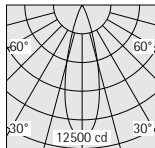

h(m)	E(lx)	D(m)	Luminaire Φ
1	11479	0.50	3048lm
2	2870	1.00	
3	1275	1.50	
4	717	1.99	
5	459	2.49	

Connected load	
Dim	47.0W
DALI	47.0W