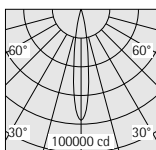

h(m)	E(lx)	D(m)	Luminaire Φ
		15°	7627lm
1	77316	0.26	Connected load Dim 87.0W DALI 88.0W
2	19329	0.53	
3	8591	0.79	
4	4832	1.05	
5	3093	1.32	

LED neutral white
4000K CRI 82
Version 2

Spherolit lens, spot
74W 9585lm

White	Black	Silver
77665.000 Dim	77689.000 Dim	74097.000 Dim
77532.000 DALI	77606.000 DALI	74351.000 DALI