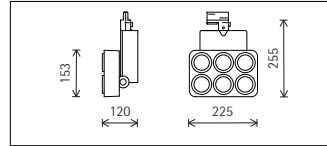

h(m)	E(lx)	D(m)	Luminaire	Φ	3907lm
1	218055	0.10			
2	54514	0.21			
3	24228	0.31			
4	13628	0.42			
5	8722	0.52			

Stella Spotlight

LED module:
36W - 57W
3780lm - 7380lm

Weight 3.1kg
LMF E

LED warm white
3000K CRI 92
Version 2