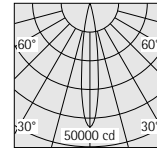

h(m)	E(lx)	D(m)	Luminaire Φ
1	43158	0.26	4333lm
2	10790	0.53	
3	4795	0.79	
4	2697	1.05	
5	1726	1.32	

Connected load	
Dim	70.0W
DALI	70.0W

Spherolit lens, spot 36W 3780lm

White
77725.000 Dim
77621.000 DALI

Black
77781.000 Dim
77633.000 DALI

Silver
74080.000 Dim
74336.000 DALI

Spherolit lens, spot 57W 5580lm

White
77653.000 Dim
77519.000 DALI

Black
77676.000 Dim
77557.000 DALI

Silver
74092.000 Dim
74364.000 DALI