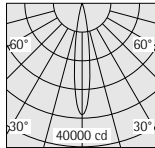

h(m)	E(lx)	D(m)	Luminaire	Φ	3907lm
1	218055	0.10			
2	54514	0.21			
3	24228	0.31			
4	13628	0.42			
5	8722	0.52			

Stella Spotlight

LED module:
36W - 57W
3780lm - 7380lm

Weight 3.1kg
LMF E

LED warm white
3000K CRI 92
Version 2