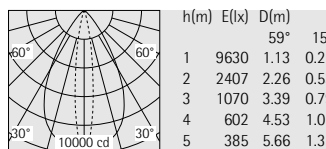

Spherolit lens, oval flood
36W 3780lm

White	Black	Silver
77732.000 Dim	77789.000 Dim	74072.000 Dim
77628.000 DALI	77642.000 DALI	74328.000 DALI