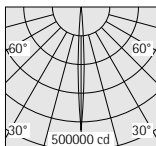

h(m)	E(lx)	D(m)	Luminaire Φ
		6°	7525lm
1	430120	0.10	Connected load Dim 91.0W DALI 91.0W
2	107530	0.21	
3	47791	0.31	
4	26883	0.42	
5	17205	0.52	

LED neutral white
4000K CRI 82
Version 2

Spherolit lens, narrow spot
76W 9840lm

White	Black	Silver
77702.000 Dim	77724.000 Dim	74081.000 Dim
77618.000 DALI	77620.000 DALI	74337.000 DALI

LED module:
74W
7290lm - 9585lm