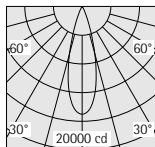

h(m)	E(lx)	D(m)	Luminaire Φ
1	15032	0.50	3991lm
2	3758	1.00	
3	1670	1.50	
4	939	1.99	
5	601	2.49	

Connected load	
Dim	47.0W
DALI	47.0W