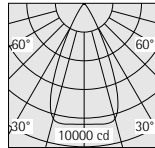

h(m)	E(lx)	D(m)
1	8432	0.91
2	2108	1.82
3	937	2.73
4	527	3.65
5	337	4.56

Luminaire	Φ	5658lm
Connected load		
Dim	87.0W	
DALI	88.0W