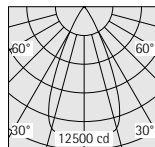

h(m)	E(lx)	D(m)
1	11086	0.91
2	2772	1.82
3	1232	2.73
4	693	3.65
5	443	4.56

Luminaire	Φ	7440lm
Connected load		
Dim	87.0W	
DALI	88.0W	

h(m)	E(lx)	D(m)
1	3554	1.74
2	889	3.48
3	395	5.22
4	222	6.95
5	142	8.69