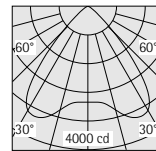

h(m)	E(lx)	D(m)	Luminaire Φ	5566lm
1	2678	1.74		
2	669	3.48		
3	298	5.22		
4	167	6.95		
5	107	8.69		

Spherolit lens, extra wide flood
57W 7380lm

White	Black	Silver
77660.000 Dim	77684.000 Dim	74084.000 Dim
77527.000 DALI	77601.000 DALI	74356.000 DALI