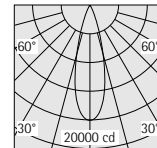

h(m)	E(lx)	D(m)	Luminaire Φ
1	16090	0.50	4255lm
2	4023	1.00	
3	1788	1.50	
4	1006	1.99	
5	644	2.49	

Connected load	
Dim	70.0W
DALI	70.0W

Spherolit lens, flood 36W 3780lm

White
77727.000 Dim
77623.000 DALI

Black
77783.000 Dim
77635.000 DALI

Silver
74078.000 Dim
74334.000 DALI

Spherolit lens, flood 57W 5580lm

White
77655.000 Dim
77521.000 DALI

Black
77678.000 Dim
77559.000 DALI

Silver
74090.000 Dim
74362.000 DALI