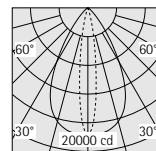

h(m)	E(lx)	D(m)	Luminaire Φ	5655lm
1	17723	1.15	60° 15°	
2	4431	2.31		
3	1969	3.46		
4	1108	4.62		
5	709	5.77		

Spherolit lens, oval flood
57W 7380lm

White	Black	Silver
77661.000 Dim	77685.000 Dim	74093.000 Dim
77528.000 DALI	77602.000 DALI	74355.000 DALI