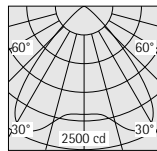

h(m)	E(lx)	D(m)	Luminaire Φ	5621lm
1	8339	0.91		
2	2085	1.82		
3	927	2.73		
4	521	3.65		
5	334	4.56		

Spherolit lens, wide flood
57W 7380lm

White	Black	Silver
77658.000 Dim	77681.000 Dim	74087.000 Dim
77524.000 DALI	77598.000 DALI	74359.000 DALI