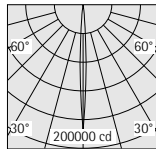

h(m)	E(lx)	D(m)
1	175821	0.10
2	43955	0.21
3	19536	0.31
4	10989	0.42
5	7033	0.52

Spherolit lens, narrow spot
28W 3850lm

White	Black	Silver
77908.000 Dim	77910.000 Dim	74108.000 Dim
77896.000 DALI	77898.000 DALI	74314.000 DALI

Luminaire	Φ	3111lm
Connected load		
Dim	34.0W	
DALI	35.0W