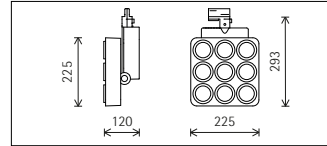

Stella Floodlight

LED module:
74W
7290lm - 9585lm

Weight 4kg
LMF E