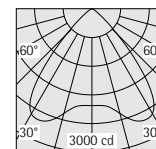

Spherolit lens, extra wide flood
57W 5580lm

White	Black	Silver
77659.000 Dim	77682.000 Dim	74086.000 Dim
77525.000 DALI	77599.000 DALI	74358.000 DALI