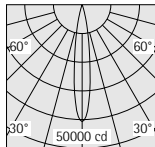

h(m)	E(lx)	D(m)	Luminaire Φ
1	40723	0.26	4085lm
2	10181	0.53	
3	4525	0.79	
4	2545	1.05	
5	1629	1.32	

Connected load	
Dim	47.0W
DALI	47.0W