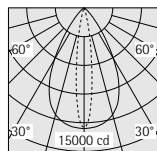

h(m)	E(lx)	D(m)	Luminaire Φ	3984lm
1	12611	1.13	59° 15°	
2	3153	2.26		
3	1401	3.39		
4	788	4.53		
5	504	5.66		

Spherolit lens, oval flood
36W 4950lm

White	Black	Silver
77734.000 Dim	77882.000 Dim	74069.000 Dim
77630.000 DALI	77644.000 DALI	74325.000 DALI