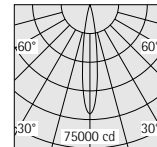

Silver
74090.000 Dim
74362.000 DALI

LED neutral white
4000K CRI 82
Version 2

h(m)	E(lx)	D(m)	Luminaire Φ
1	40723	0.26	4085lm
2	10181	0.53	
3	4525	0.79	
4	2545	1.05	
5	1629	1.32	

Connected load	
Dim	47.0W
DALI	47.0W