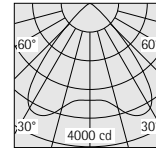

h(m)	E(lx)	D(m)
1	2703	1.74
2	676	3.48
3	300	5.22
4	169	6.95
5	108	8.69

Luminaire	Φ	5593lm
Connected load		
Dim	87.0W	
DALI	88.0W	

Spherolit lens, wide flood

74W 7290lm

White
77668.000 Dim
77535.000 DALI

Black
77692.000 Dim
77609.000 DALI

Silver
74100.000 Dim
74348.000 DALI

Spherolit lens, extra wide flood

74W 7290lm

White
77670.000 Dim
77537.000 DALI

Black
77694.000 Dim
77611.000 DALI

Silver
74102.000 Dim
74345.000 DALI