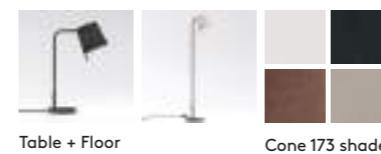

Mitsu wall + swing arm

MN Br

12W Max LED E27/ES excl.
IP20 Class I
Shades sold separately

Technical data p. 115