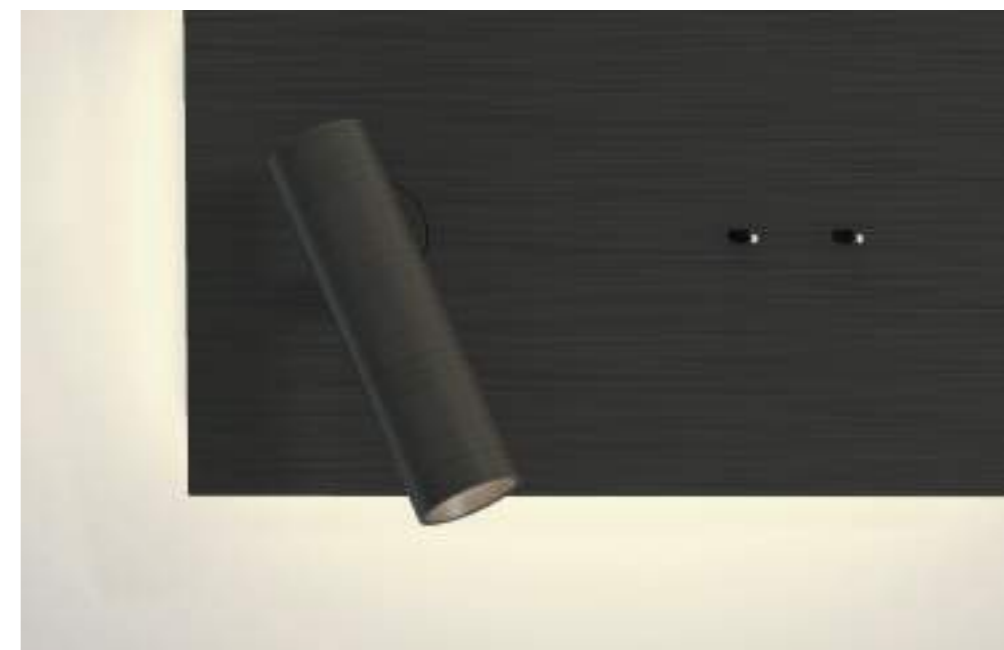

Technical data p. 115

Edge Reader Mini

MB + MW

Edge reader

MN Br

Integral 9.7W + 4.1W LED
2700K 112 + 149Lm 80 + 90CRI
IP20 Class I
Mains 230V

Technical data p. 111

Zeppo reader