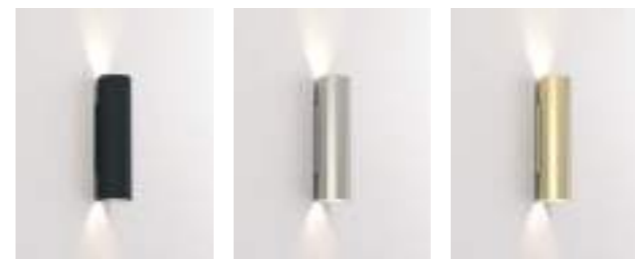

Hashira 300 + 400

300