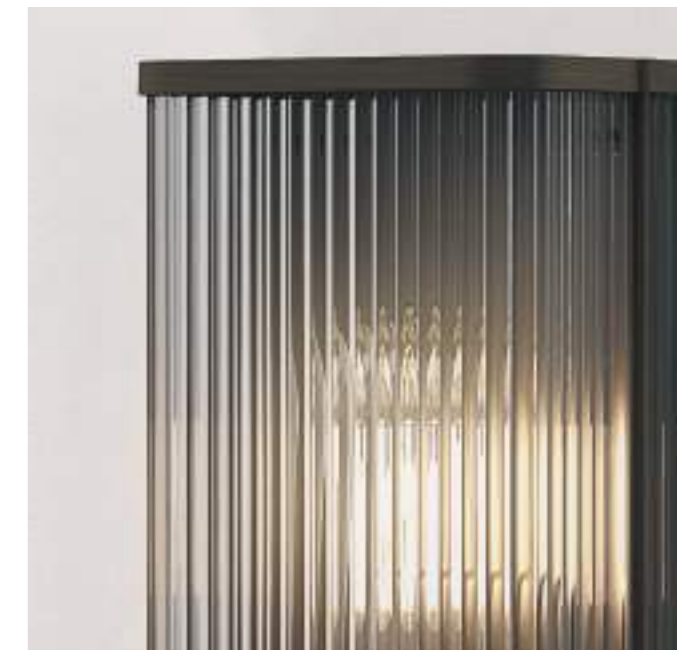

Round 375

Round 525

Square 300

Square 500

Br AB

Round 375 12W Max LED E27/ES excl.
Round 525 2 X 12W Max LED E27/ES excl.
Square 300 12W Max LED E27/ES excl.
Square 500 2 X 12W Max LED E27/ES excl.
IP20 Class I