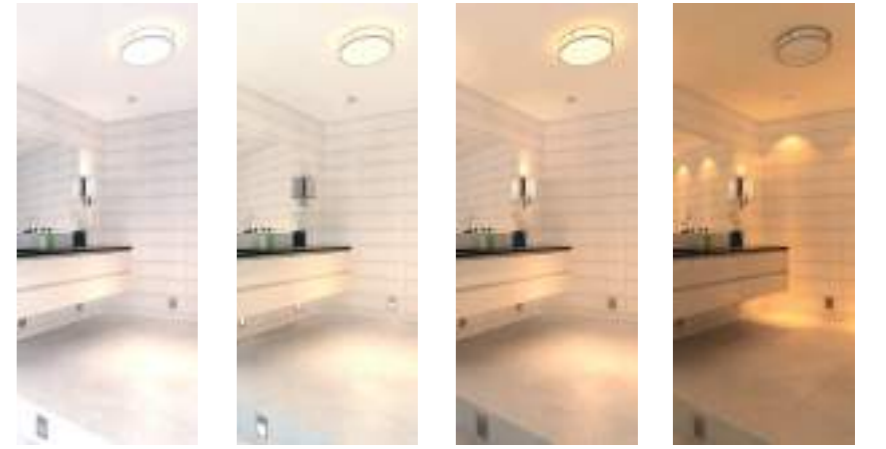

DE Astro-Leuchten sind mit den meisten intelligenten Beleuchtungssystemen wie etwa Philips Hue kompatibel. Für eine professionelle Steuerungslösung arbeiten wir mit unserem Partner Casambi zusammen, um ein funktionsreiches, drahtloses Beleuchtungssystem anzubieten, das problemlos integrier- und konfigurierbar ist. Durch zusätzliche Funkschalter und -sensoren ermöglicht Casambi eine wahrhaft intelligente Beleuchtungssteuerung. Mehr hierzu erfahren Sie auf astrolighting.com/Casambi.

Astro lamped luminaires are compatible with most Smart Home lighting systems such as Philips Hue. For a professional control solution, we have partnered with Casambi to offer a fully featured wireless smart lighting system that is easy to integrate and configure. With the addition of wireless switches and sensors, Casambi provides truly intelligent lighting control. See astrolighting.com/Casambi to learn more.