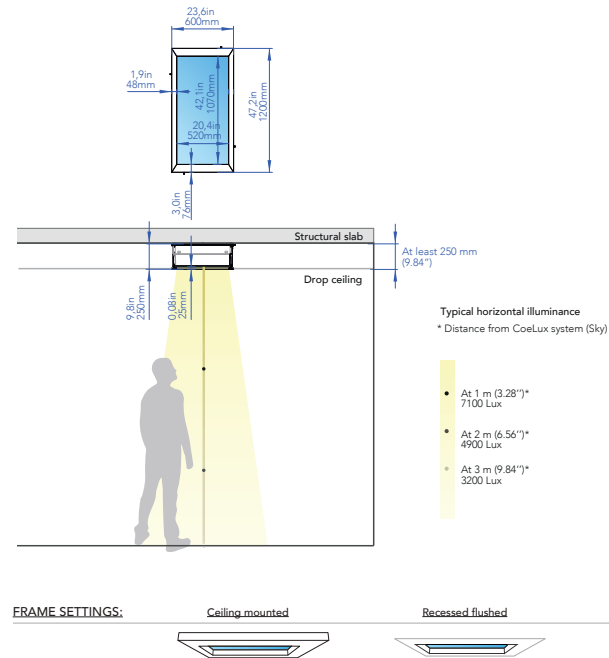

CoeLux® HT25

TECHNICAL INFORMATION:

SKYLIGHT SIZE Dimensione dello skylight	520 x 1070 mm | 22.4 x 42.1"
WEIGHT Peso	50 kg | 110 lb
NECESSARY SPACE FOR INSTALLATION* Dimensioni minime necessarie	1200 x 600 x 250 mm | 47.2 x 23.6 x 9.8"

	zenith 0.4-100%
POWER INPUT Power input	2 channels at 24 V DC
POWER CONSUMPTION Consumo energetico	170 W (Max) - 170 W (Typical)
TOTAL LIGHT OUTPUT Emissione luminosa	5800 lm
FRAME Cornice	The frame can be ceiling mounted or recessed flushed mounted La cornice può essere montata a filo del contro-soffitto o leggermente sporgente
ORDER CODE | CERTIFICATION Codice di ordinazione | Certificazione	HT25 | CE, CB, UL