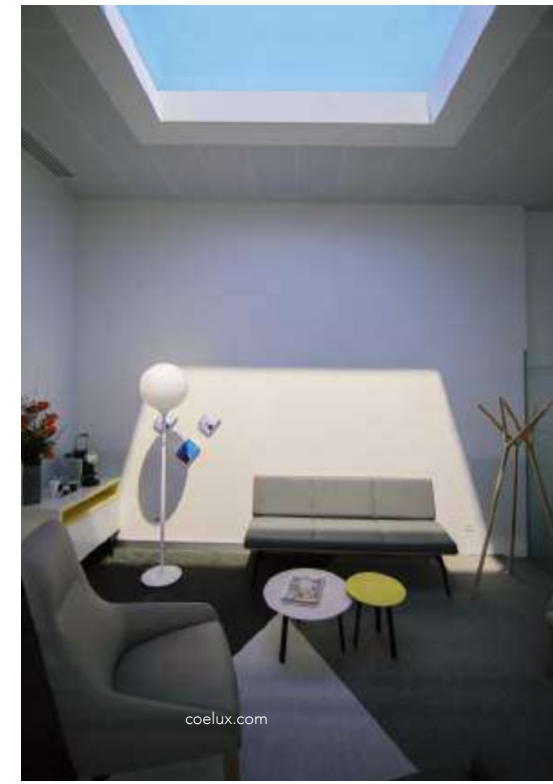

coelux.com