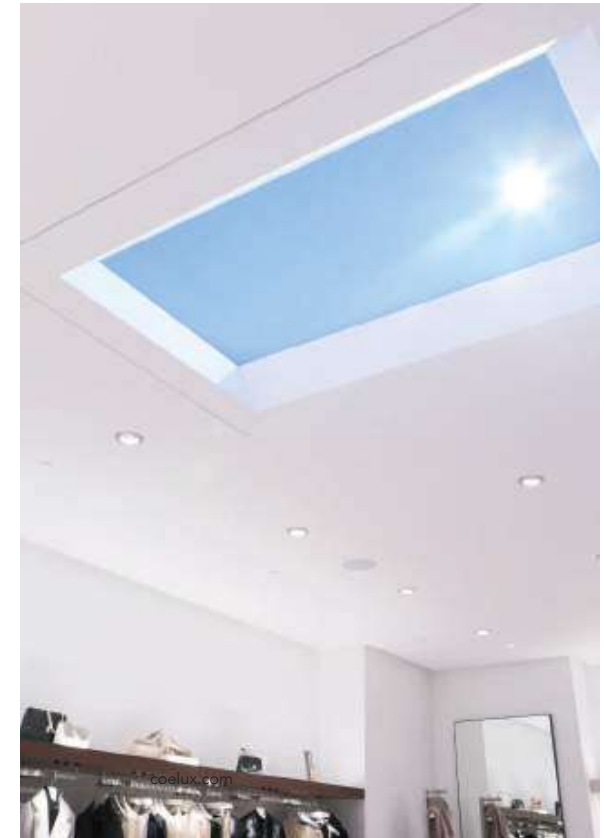

The distance perceived as infinite by the CoeLux sun, contributes to making the volume of the architectural space in which the system is installed perceptibly larger.

La distanza percepita come infinita del sole CoeLux, contribuisce a rendere percettibilmente più ampio il volume architettonico in cui viene installato il sistema.