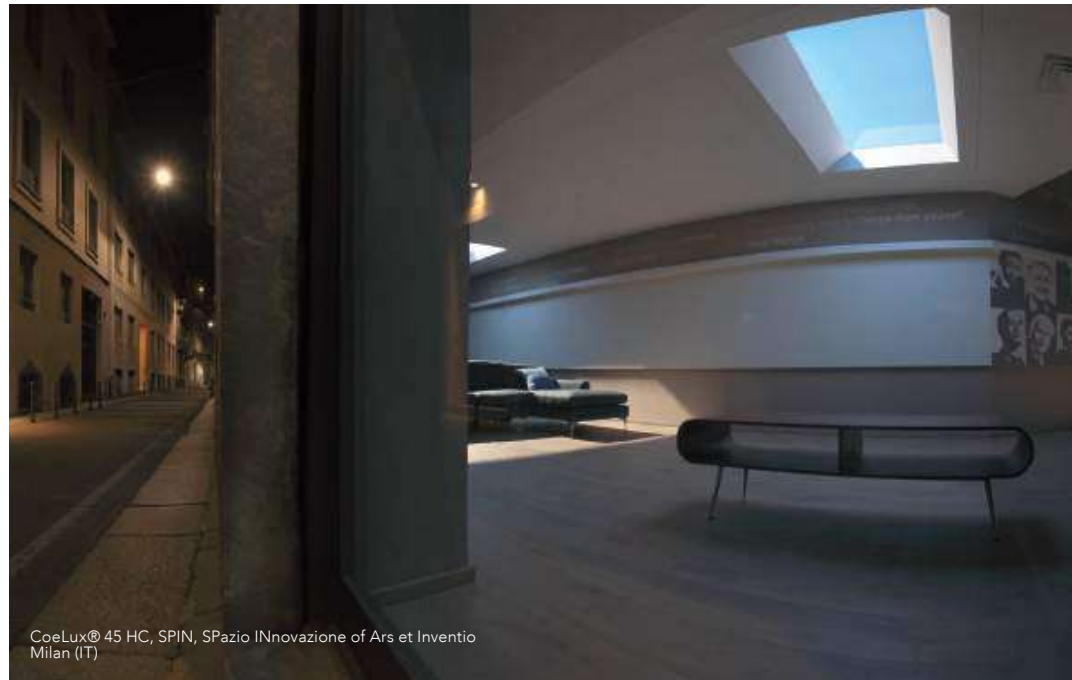

CoeLux® 45 HC, SPIN, SPazio INnovazione of Ars et Inventio
Milan (IT)

"One day, while admiring Magritte's painting "Empire des Lumieres", I had an amazing artistic realization when I understood the fantastic paradox the painting depicts: a house, dimly lit by a street lamp in the dark of night, and behind it, a bright daytime blue sky, streaked with white clouds. Two very realistic, seemingly trivial scenes, which together make a masterpiece.

So I learned that art, even if surrealist, is a 'window on the real world': an opening, through which we can look and discover, amazed like children, the reality that exists. For me, CoeLux is a surreal window on the real world."

CoeLux founder and CEO, Prof. Paolo Di Trapani

"Un giorno, ammirando il quadro di Magritte "Empire des Lumieres", ho avuto una sorprendente realizzazione artistica quando ho capito il fantastico paradosso che il quadro raffigura: una casa, scarsamente illuminata da un lampione nel buio della notte, e dietro di essa un cielo azzurro di giorno, striato di nuvole bianche. Due scene molto realistiche e apparentemente banali, che insieme formano un capolavoro. Così ho imparato che l'arte, anche se surreale, è una "finestra sul mondo reale": un'apertura, attraverso la quale possiamo guardare e scoprire, stupiti come bambini, la realtà che esiste. Per me, CoeLux è una finestra surreale sul mondo reale".

CoeLux founder and CEO, Prof. Paolo Di Trapani